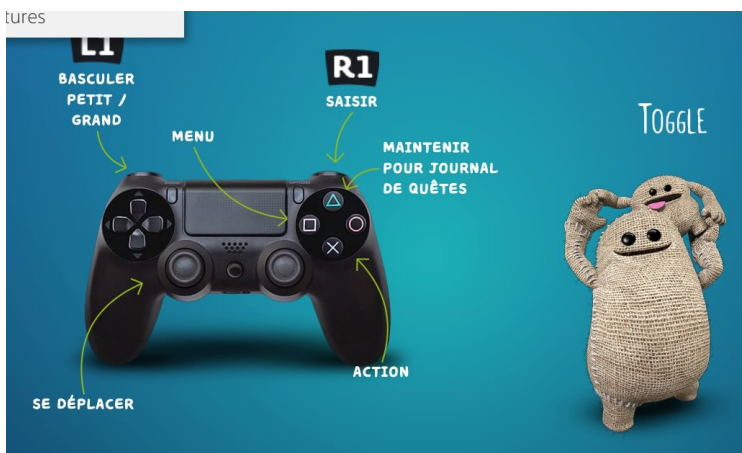

2. Une fois la console allumée

> Sélectionner le profil et valider (X)

> Insérer le jeu dans la console

> Sélectionner le jeu et appuyer sur "Démarrer" avec (X) sur Little Big Planet 3

LITTLE BIG PLANET 3/ PS4 - Annexe

Créer une partie (mode aventure) :

1. Créer une partie

> Sélectionner "Joueur" dans le menu

principal avec 

2. Le mode aventure

> Sélectionner "Aventure" dans le menu

LITTLE BIG PLANET 3/ PS4 - Annexe

Commandes manettes :

Commande Sackboy

Commande Swoop

Commande Toggle

Commande OddSock