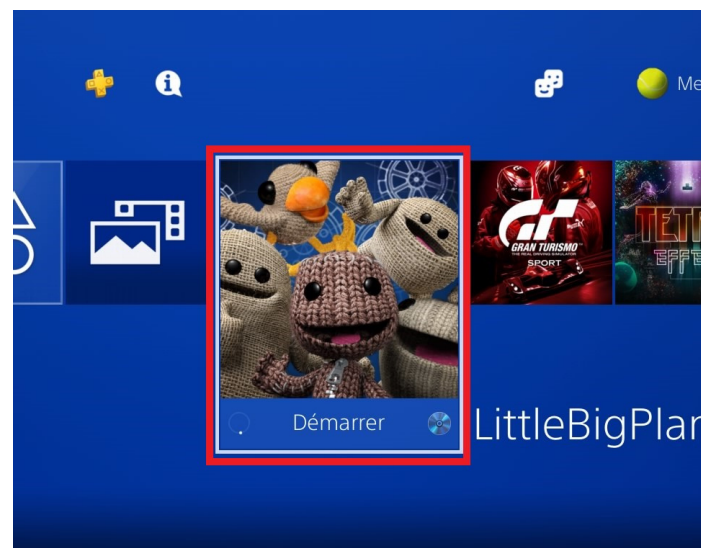

- > Little Big Planet 3 est un jeu où l'objectif est de contrôler des Sackboy et d'atteindre la fin des niveaux en explorant l'environnement et en déjouant les obstacles et les énigmes qui jonchent les parcours.
- > Chaque joueur dispose d'une manette
- > Chaque groupe de 3 joueurs joue 5' puis passe les manettes aux prochains, soit environ 10 passages par groupe

3. Debrief

- > Questionnement sur l'expérience vécue

LITTLE BIG PLANET 3/ PS4

Comment lancer le jeu sur la console :

1. Allumer la console

> Appui d'une pression sur le bouton
d'allumage de la console

> ou Appui d'une pression sur le bouton
playstation de la manette

2. Une fois la console allumée

> Sélectionner le profil et valider (X)

> Insérer le jeu dans la console

> Sélectionner le jeu et appuyer sur "Démarrer" avec (X) sur Little Big Planet 3

LITTLE BIG PLANET 3/ PS4 - Annexe